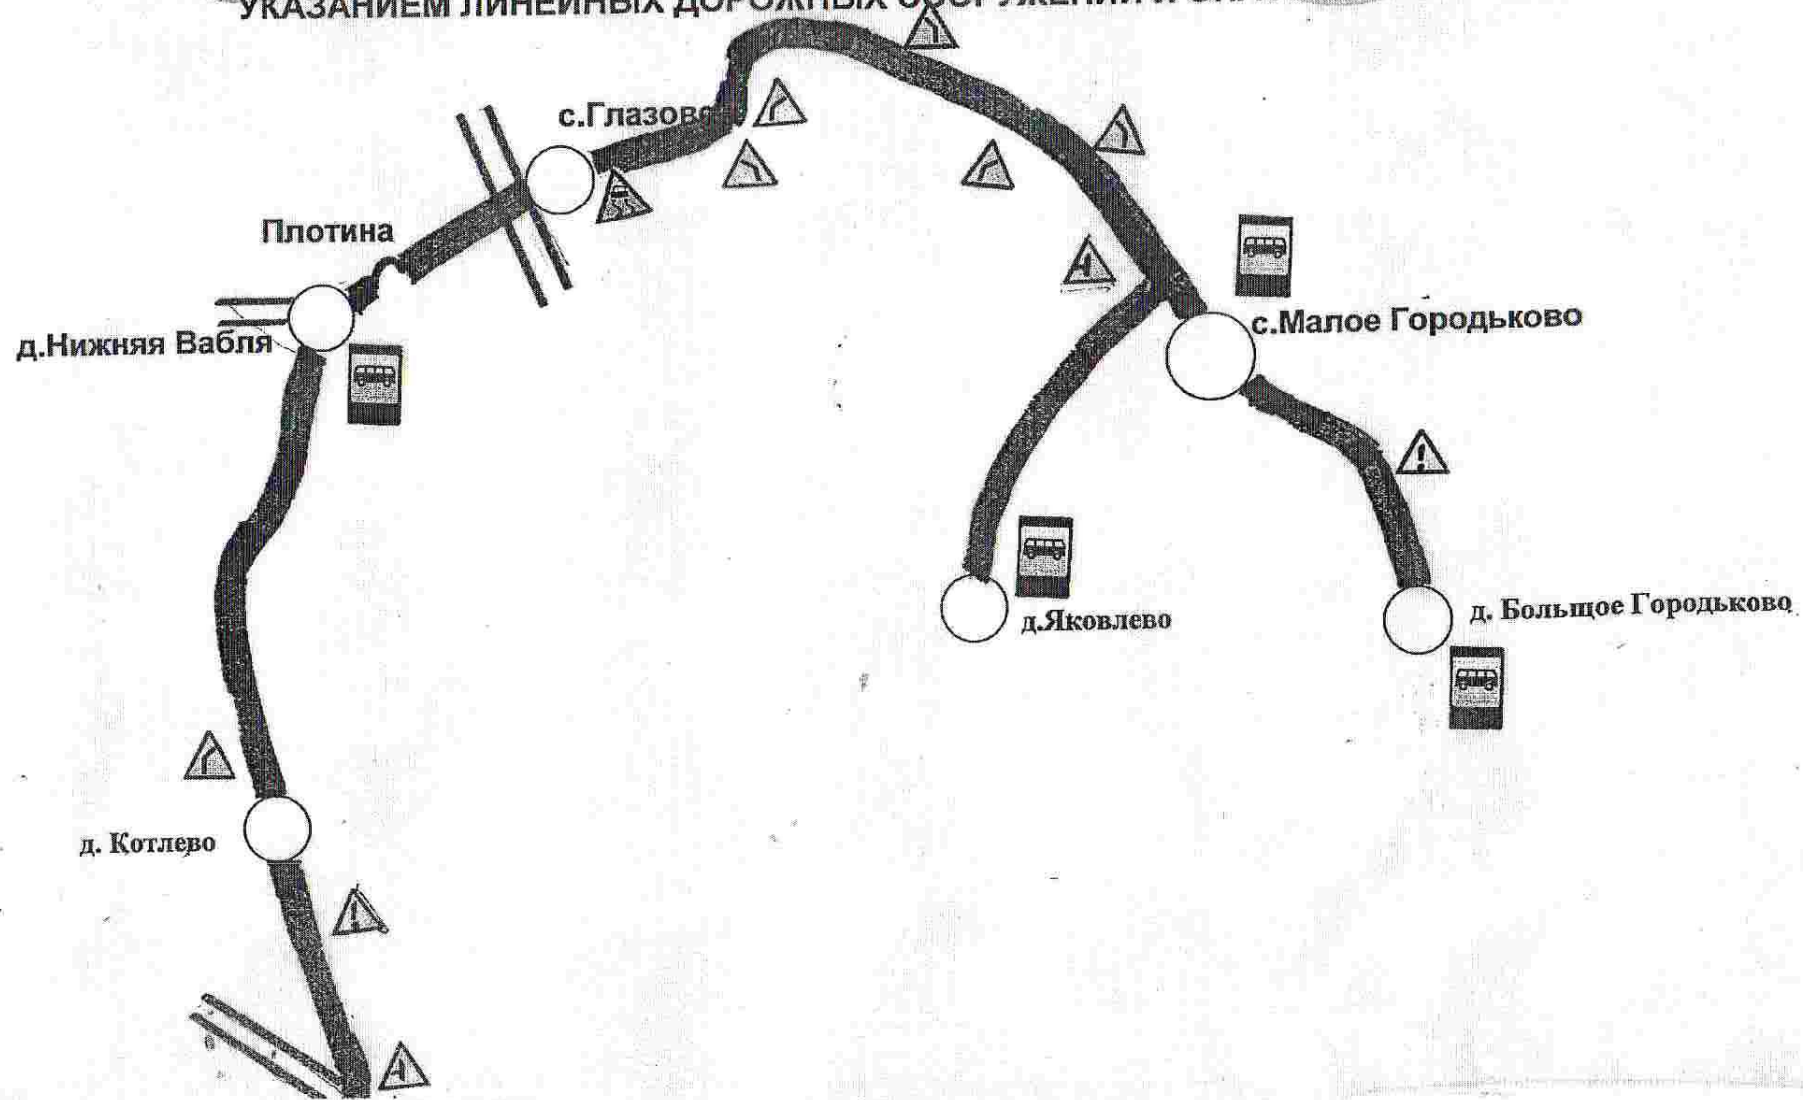

СОГЛАСОВАНО:
Начальник ОГБДД МО России
«Фатежский»

Гнездилов А.А.

СХЕМА МАРШРУТА Н.Вабля – Глазово – Яковлево - М.Городьково - Б. Городьково, Коньшевка С
УКАЗАНИЕМ ЛИНЕЙНЫХ ДОРОЖНЫХ СООРУЖЕНИЙ И ОПАСНЫХ УЧЕСТКОВ

УТВЕРЖДАЮ:
Директор МКОУ «Глазовская СОШ»
Коньшевского района Курской области
Зоболев Зоболева Т.А.

Условные обозначения:

 опасный поворот

 уступите дорогу

 прочие опасности

 Остановка автобуса

 скользкая дорога