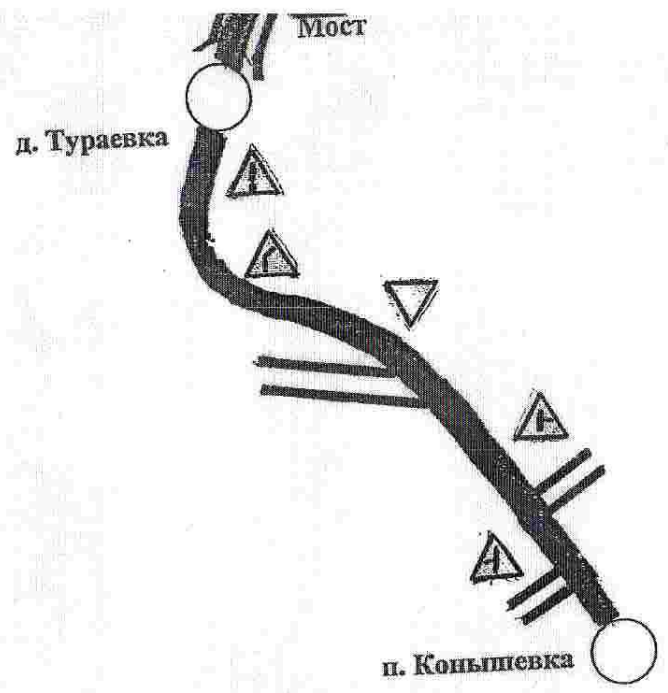

СОГЛАСОВАНО:
Начальник ОГБДД МО России
«Фатежский»

Гнездилов А.А.

СХЕМА МАРШРУТА Н.Вабля – Глазово – Яковлево - М.Городьково - Б. Городьково, Коньшевка С
УКАЗАНИЕМ ЛИНЕЙНЫХ ДОРОЖНЫХ СООРУЖЕНИЙ И ОПАСНЫХ УЧЕСТКОВ

УТВЕРЖДАЮ:
Директор МКОУ «Глазовская СОШ»
Коньшевского района Курской области
Зоболев Зоболева Т.А.

Условные обозначения:

 опасный поворот

 уступите дорогу

 прочие опасности

 Остановка автобуса

 скользкая дорога